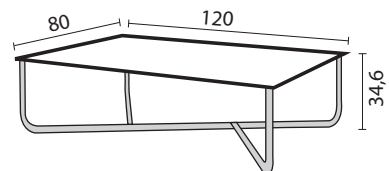

GS 433

GS 434

Frame: Hoogglans chroom  
 Glas: 12 mm gehard helder glas  
 Vloerglijders: Standaard inclusief

GS 433

GS 434

Maten zijn inclusief vloerglijders met vilt

GS 433 (80 x 80)	595
GS 434 (120 x 80)	695