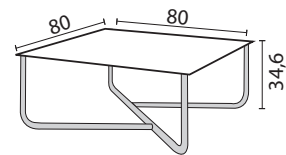

GS 433

GS 434

Frame: Hoogglans chroom  
 Glas: 12 mm gehard helder glas  
 Vloerglijders: Standaard inclusief

GS 433

GS 434

Maten zijn inclusief vloerglijders met vilt

GS 433 (80 x 80)	595
GS 434 (120 x 80)	695